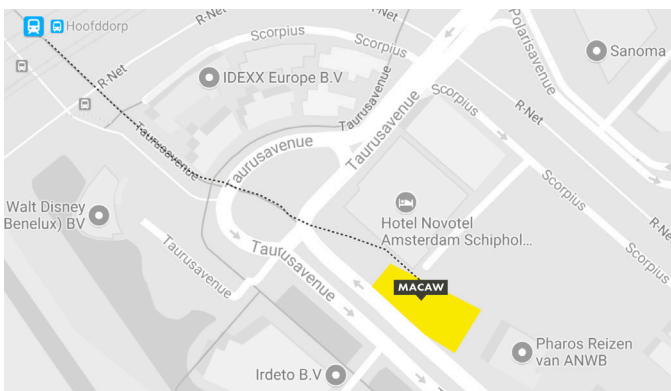

Neem afslag 3 Hoofddorp/Aalsmeer/N201, sorteer links voor.

Ga bij de verkeerslichten linksaf en sorteer direct links voor richting Hoofddorp-Centrum.

Bij de volgende verkeerslichten links afslaan de Taurusavenue op.

Bij de verkeerslichten rechtdoor.

Macaw bevindt zich in het NOW gebouw tussen Novotel en het ANWB Reizen.

Vanaf N201 (Haarlem/Heemstede):

Volg de N201 Weg om Noord

Aan het einde van de Weg om Noord bij het verkeerslicht rechtsaf naar de Van Heuven Goedhartlaan, richting Beukenhorst-West

Bij het tweede verkeerslicht linksaf naar de Polarisavenue

Daarna bij het eerste verkeerslicht rechtsaf

Volg de ovatonde naar de Taurusavenue

Macaw bevindt zich aan de linkerzijde, naast Novotel.

Parkeren

Onze parkeergarage vindt u door in de navigatie Taurusavenue 18 in te voeren. De ingang bevindt zich tussen de gebouwen van Bosch/BSH en ANWB reizen.

Openbaar Vervoer:

Macaw bevindt zich op loopafstand (3 minuten) van het NS en busstation Hoofddorp en de halte van de Zuidtangent.